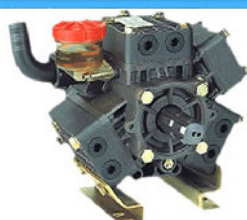

TEYME Pulverizador de Barra SGA 600

Chasis	Tubular robusto con pintura al horno
Tanque	Polietileno c/ protección "UV"
Capacidad	600 lts
Deposito auxiliares	Lavamanos y Lavacircuitos
Bomba	3 pistones, 50 lpm y 700 lbp
Mando	Tipo New-Press, Manómetro, Válvulas para pistola
Agitación	Hidráulica por presión
Filtros	Principal en boca de llenado y de succión con llave de cierre
Barras manuales	De 10m (20 porta boquillas anti gota) y 12m (24 porta boquillas anti gota)