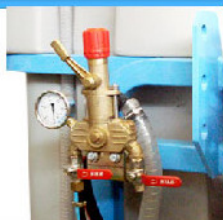

TEYME Pulverizador de Barra SGA 600

Chasis	Tubular robusto con pintura al horno
Tanque	Polietileno c/ protección "UV"
Capacidad	600 lts
Deposito auxiliares	Lavamanos y Lavacircuitos
Bomba	3 pistones, 50 lpm y 700 lbp
Mando	Tipo New-Press, Manómetro, Válvulas para pistola
Agitación	Hidráulica por presión
Filtros	Principal en boca de llenado y de succión con llave de cierre
Barras manuales	De 10m (20 porta boquillas anti gota) y 12m (24 porta boquillas anti gota)